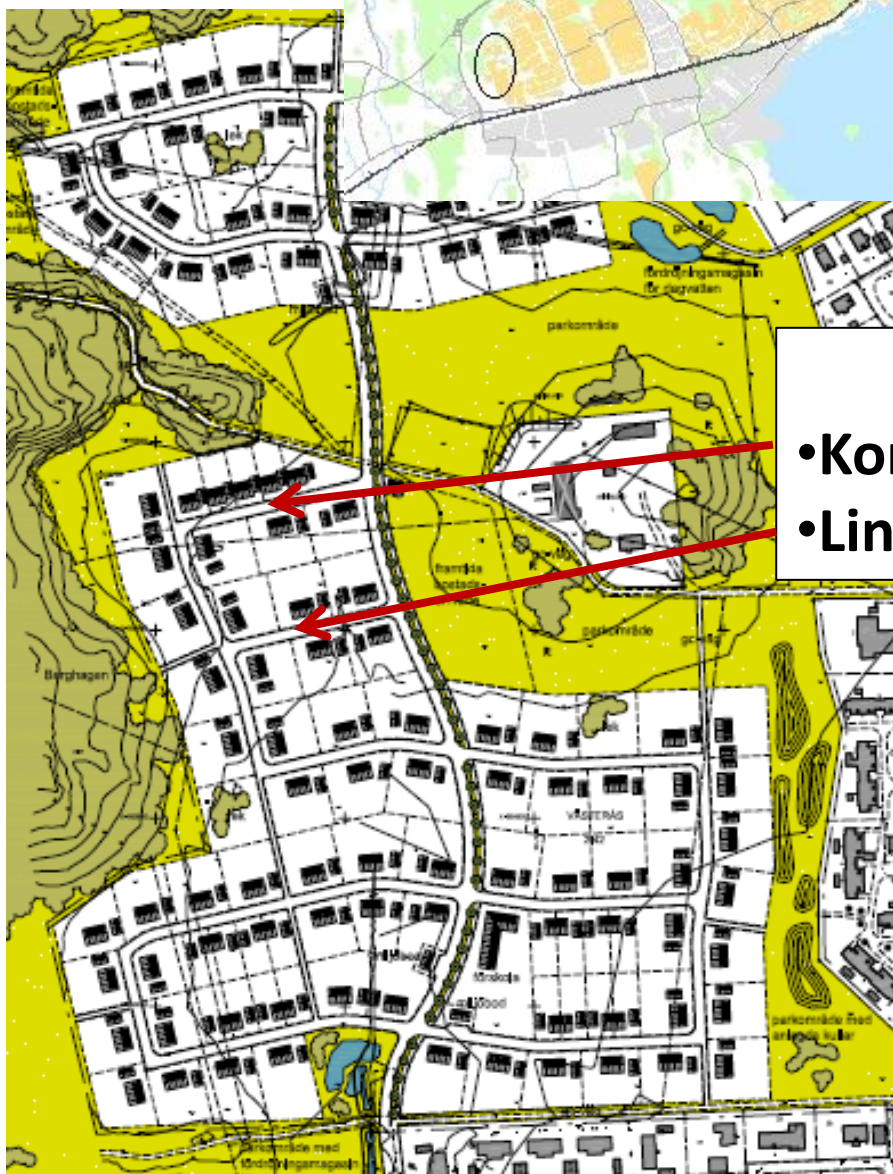

**2010-11-18:
Två nya gator
inom stadsdelen
Västra Skälby**

- Kompassvägen
- Linjalvägen