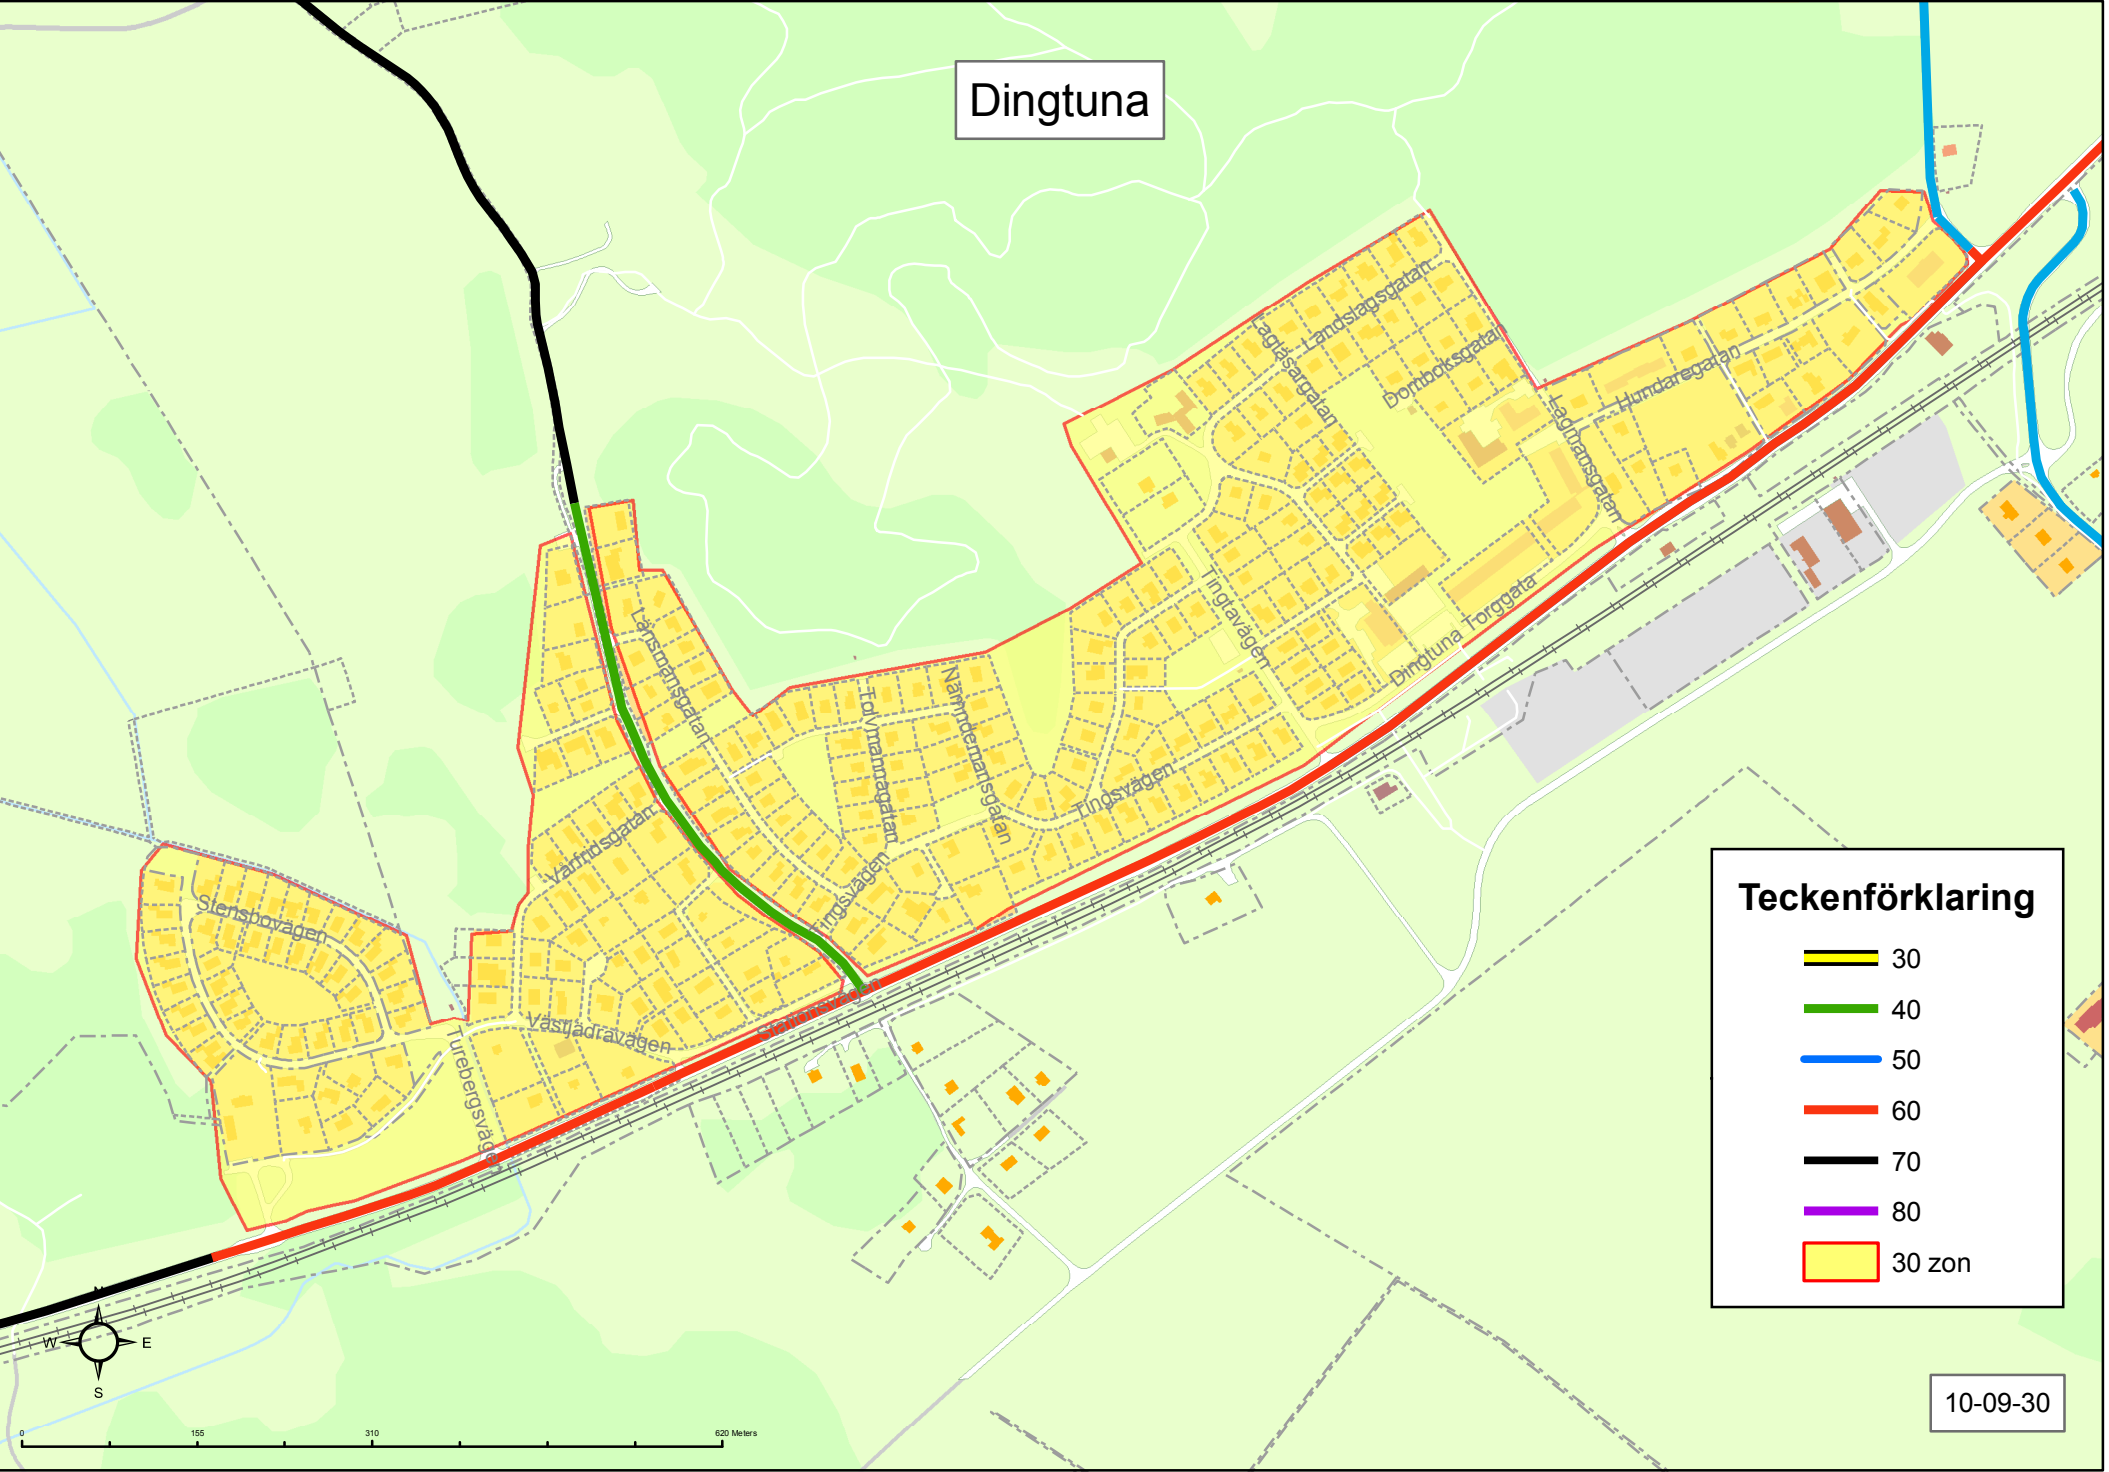

Dingtuna

Teckenförklaring

	30
	40
	50
	60
	70
	80
	30 zon

10-09-30