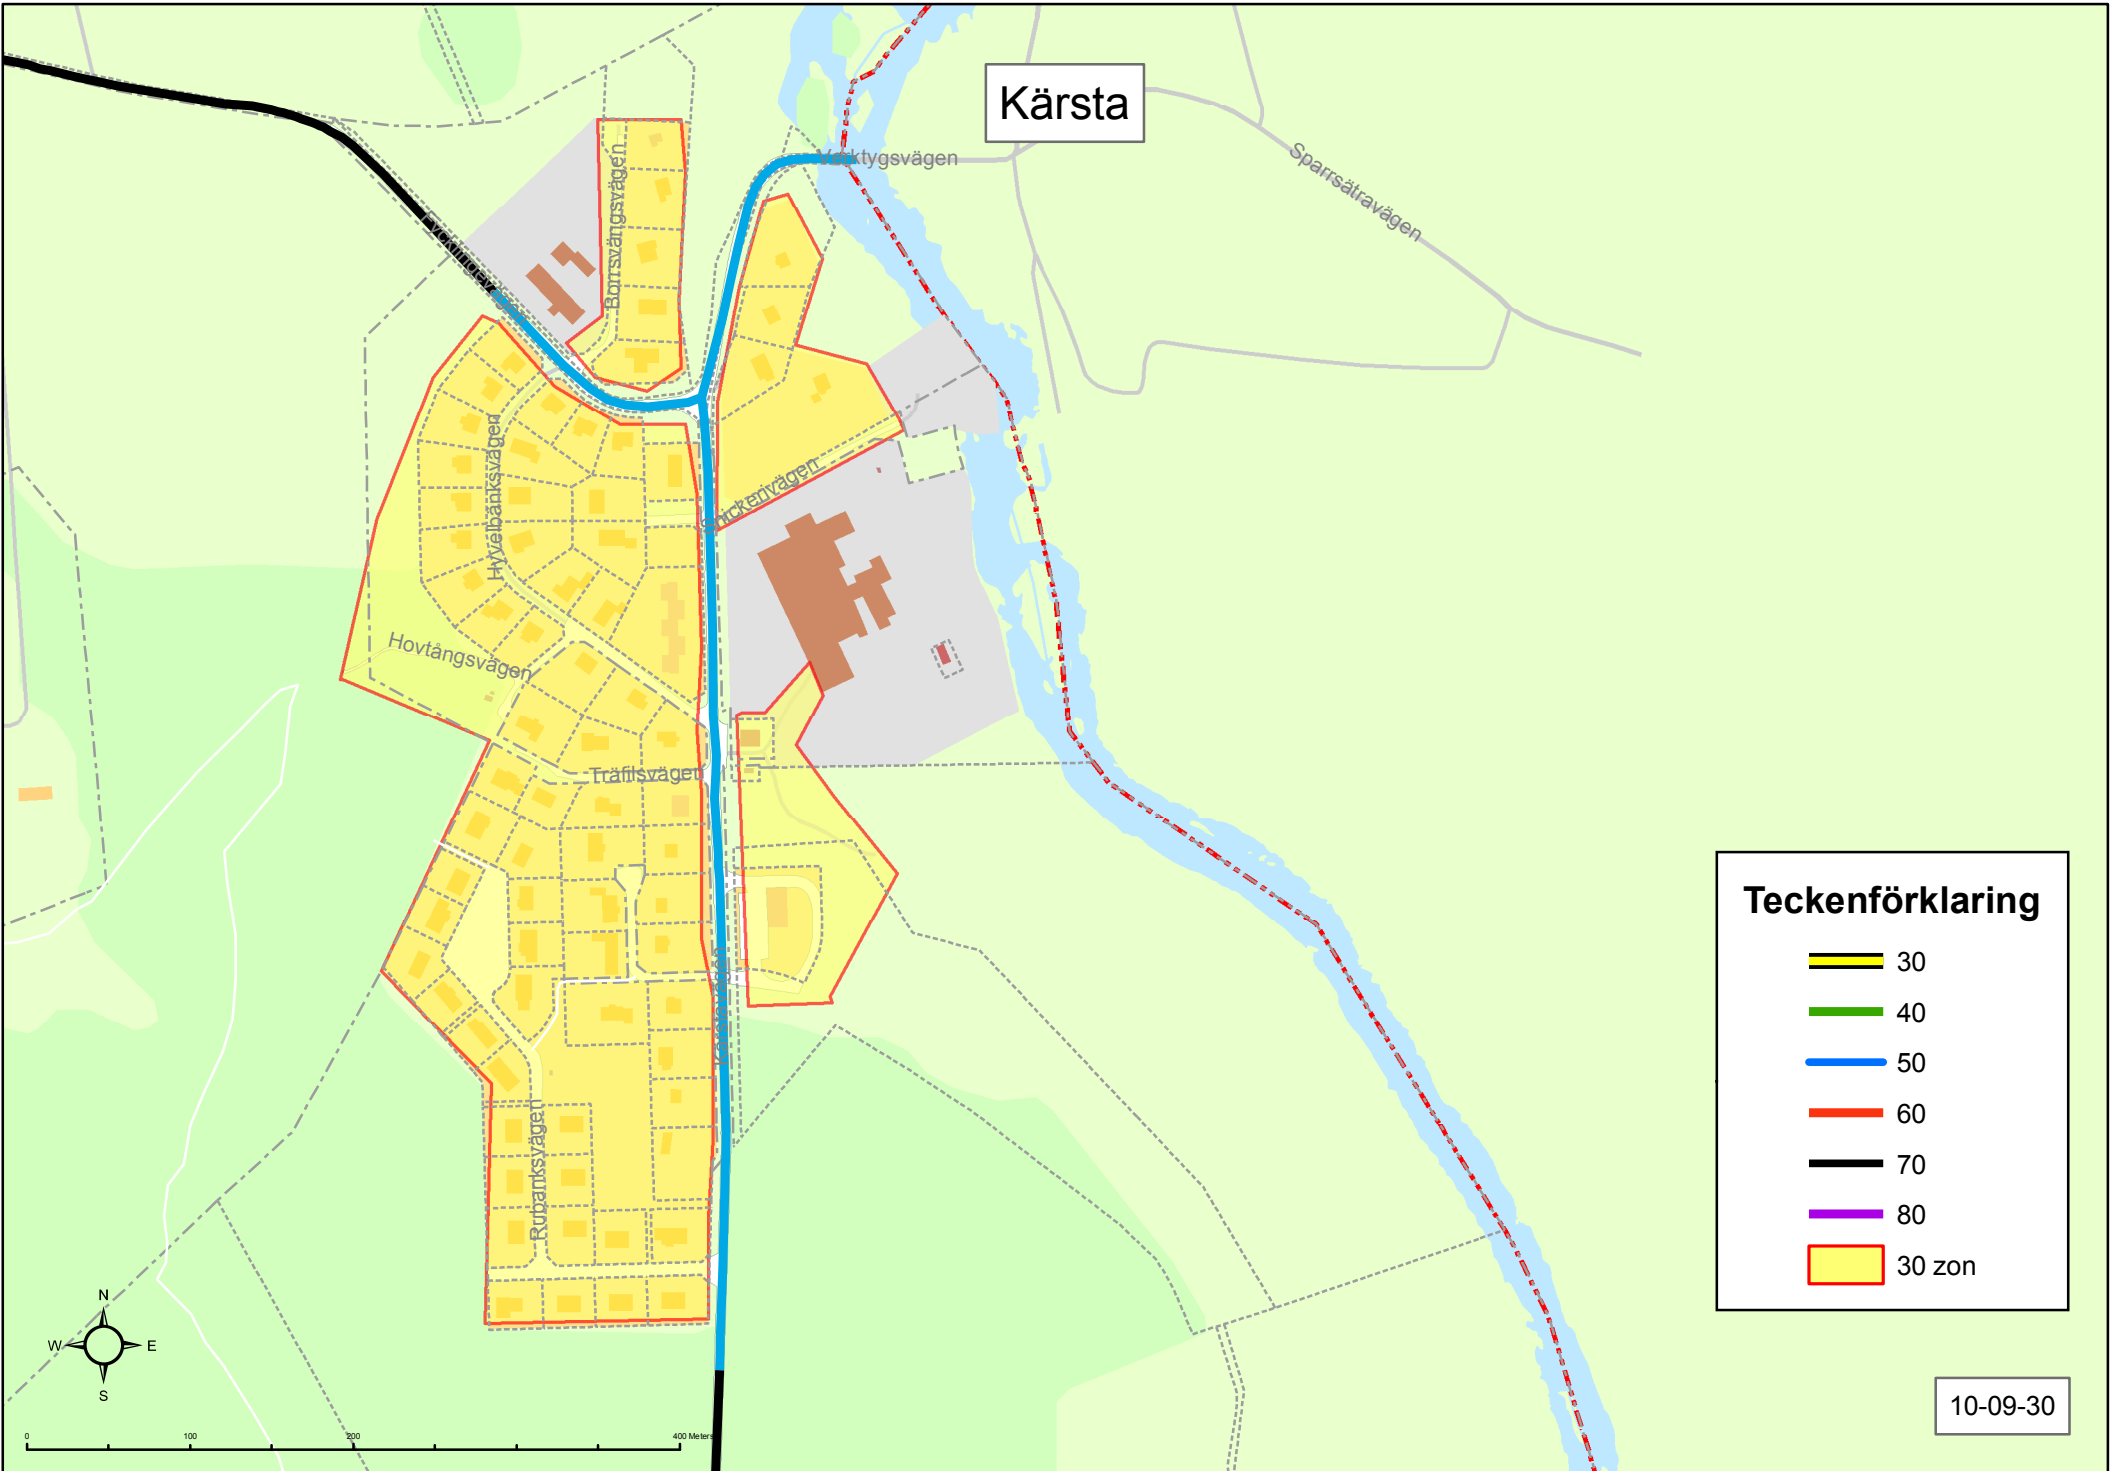

Kärsta

Teckenförklaring

- 30
- 40
- 50
- 60
- 70
- 80
- 30 zon

10-09-30