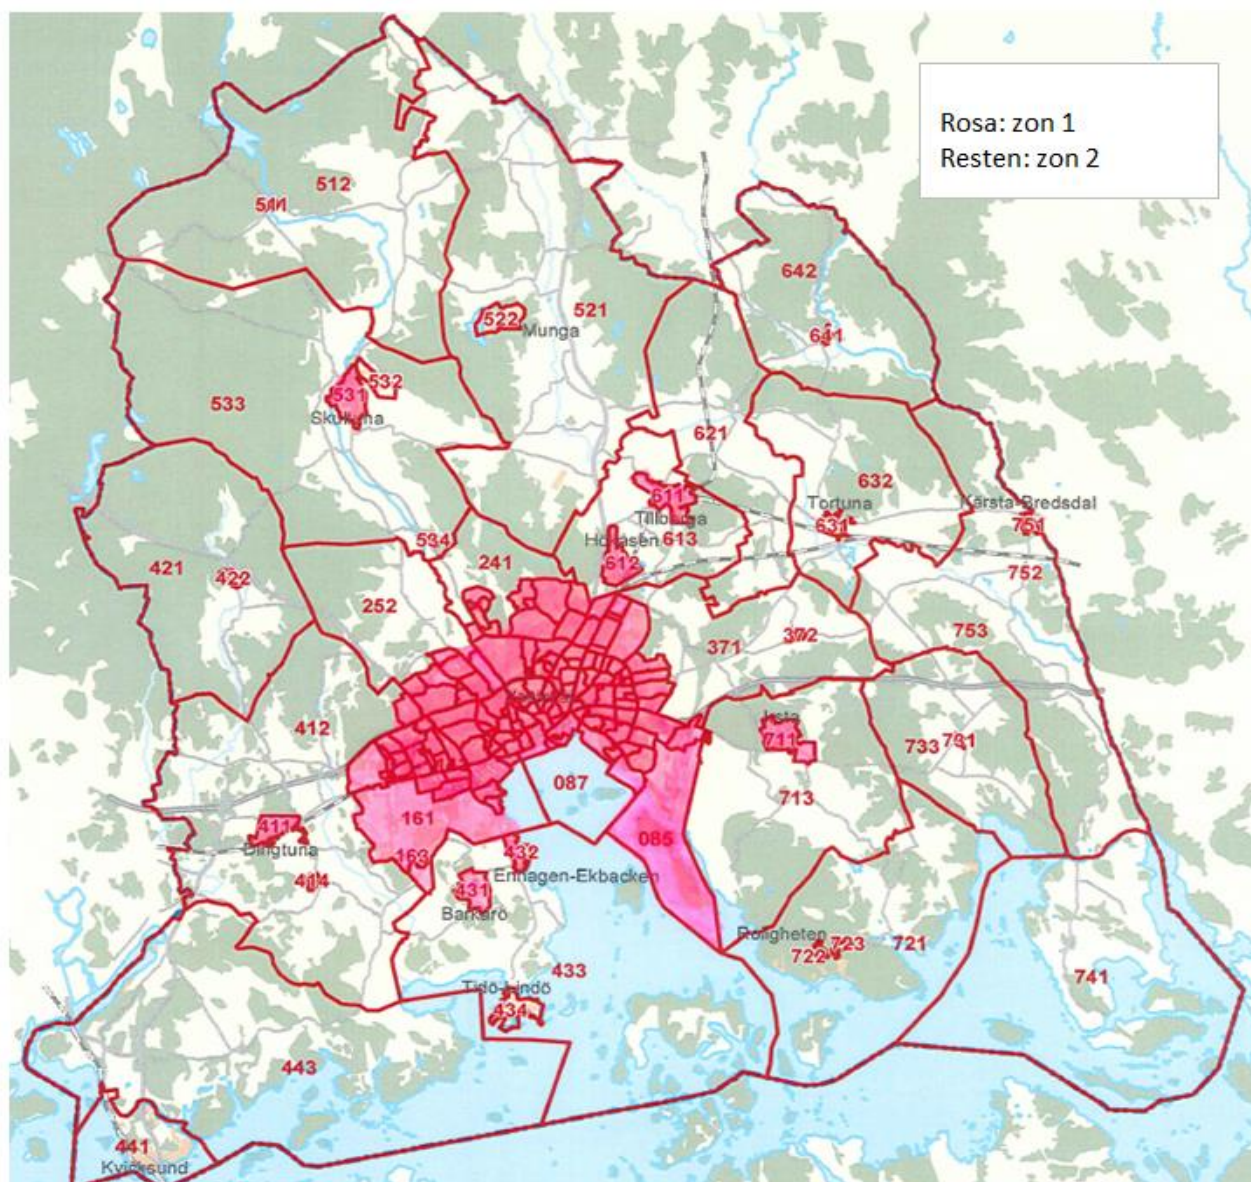

Avser endast äldrenämnden (hemtjänst [SoL](#), hemsjukvård HSL, anhörigstöd [SoL](#), avlösarservice [SoL](#))

3-SIFFERNIVÅ

Område Områdesnamn

011	Centrum	Zon 1
012	Kyrkbacken	Zon 1
013	Herrgårdet	Zon 1
014	Rudbecksparken	Zon 1
015	Östermalm	Zon 1
016	Mimer	Zon 1
017	Munkängen	Zon 1
018	Östra Hamnen	Zon 1
019	Lillåudden	Zon 1
021	Mariaberget-Stallhagen	Zon 1
022	Djäkneberget	Zon 1
023	Lustigkulla	Zon 1

031	Norrmalm	Zon 1
032	Aroslund-Blåsbo	Zon 1
041	Kristiansborg	Zon 1
042	Karlsdal	Zon 1
043	Johanneslund	Zon 1
051	Kopparlunden	Zon 1
061	Ängsgärdet	Zon 1
062	Kungsängen	Zon 1
063	Västra Viksäng	Zon 1
064	Centrala Viksäng	Zon 1
065	Östra Viksäng	Zon 1
073	Mälarparken	Zon 1
081	Öster Mälärstrand	Zon 1
082	Berghamra	Zon 1
083	Talltorp	Zon 1
084	Hamre	Zon 1
085	Hässlö	Zon 1
086	Framnäs	Zon 1
087	Mäläröarna (utanför LOV)	-
101	Sundemans Backe	Zon 1
102	Stohagen	Zon 1
103	Spantgatan	Zon 1
111	Oxbackens Centrum	Zon 1
112	Hammarby Stadshage	Zon 1
113	Norra Vetterstorp	Zon 1
114	Södra Vetterstorp	Zon 1
121	Västermalm	Zon 1
122	Östra Jakobsberg	Zon 1
123	Västra Jakobsberg	Zon 1
124	Vetterslund	Zon 1
125	Pettersberg	Zon 1
131	Södra Råby	Zon 1
132	Norra Råby	Zon 1
141	Krumeluren	Zon 1
142	Nybyggevägen	Zon 1
143	Hammarby	Zon 1
151	Gustavsvik	Zon 1
152	Sjöhagen	Zon 1
153	Kraftvärmeverket	Zon 1
154	Saltängen	Zon 1
155	Hacksta Industriområde	Zon 1
156	Munkboängen	Zon 1
157	Johannisberg-Lövudden	Zon 1
161	Södra Lundby	Zon 1
163	Örtagården Tätort	Zon 1
171	Bäckby Industriområde	Zon 1
172	Sydöstra Bäckby	Zon 1
173	Östra Bäckby	Zon 1
174	Norra Bäckby	Zon 1
175	Bäckby Centrum	Zon 1