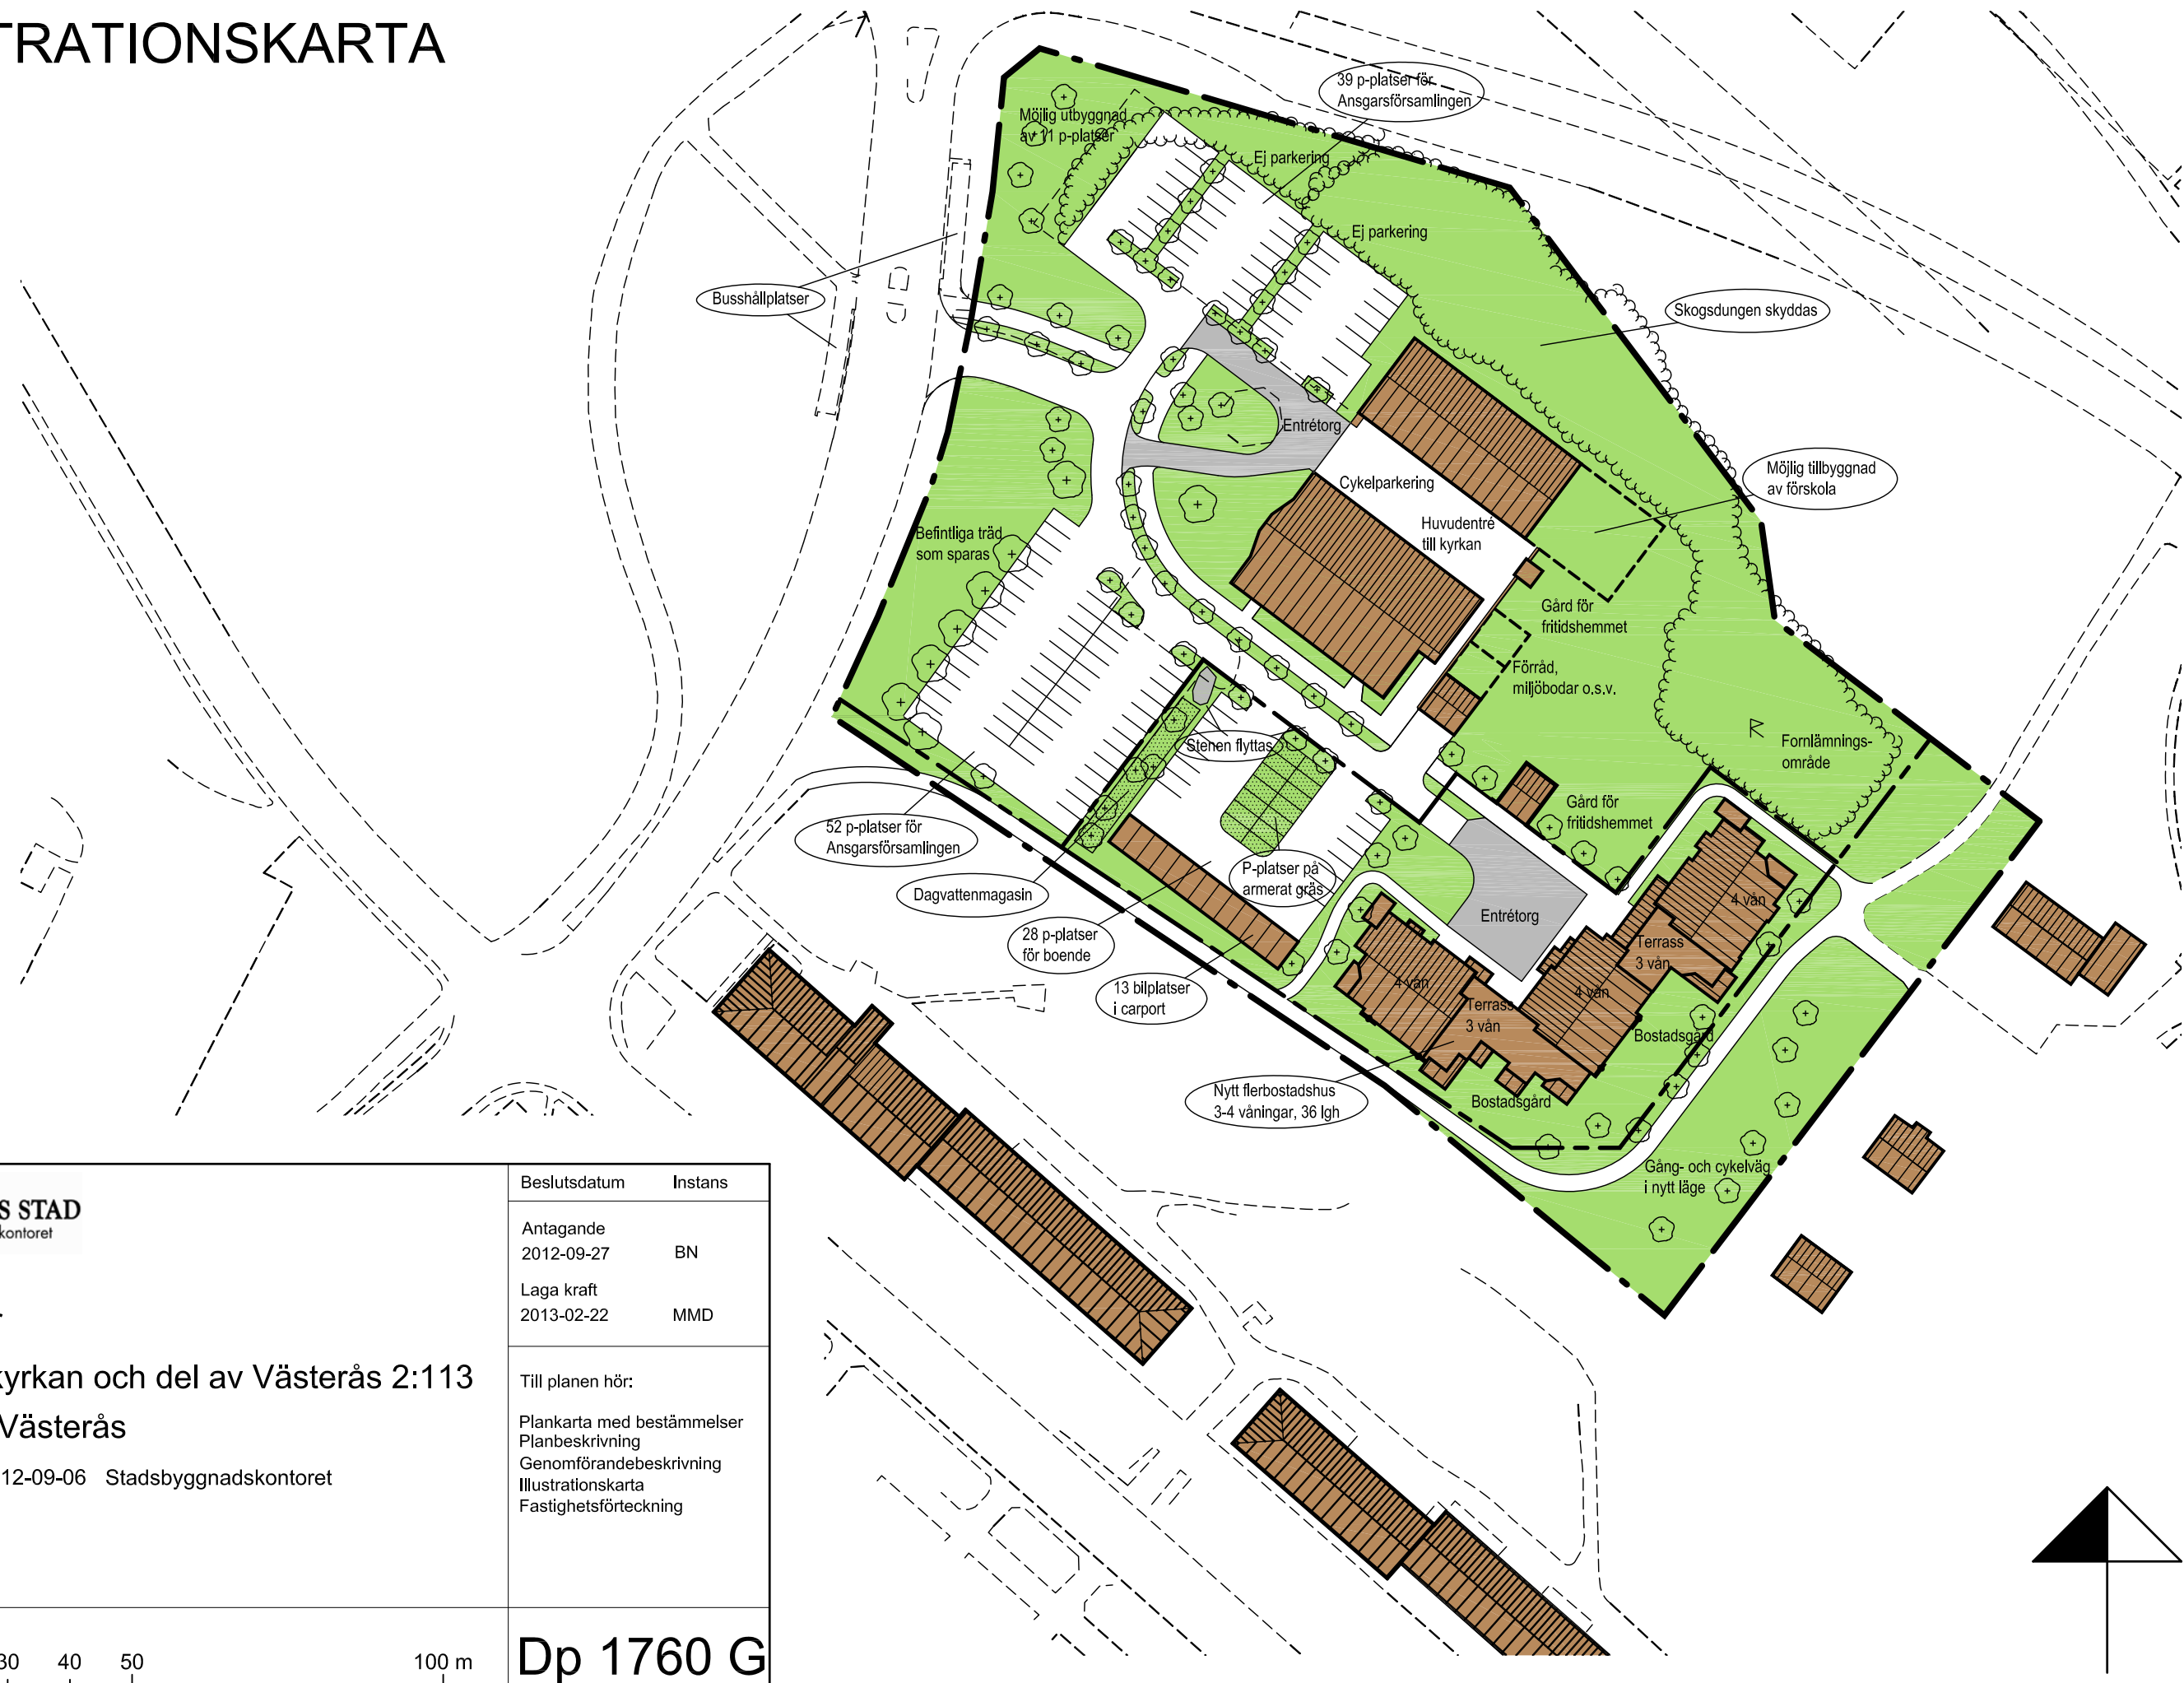

ILLUSTRATIONSKARTA

Detaljplan för kv. Missionskyrkan och del av Västerås 2:113 Pettersberg, Västerås

2012-02-14, rev. 2012-09-06 Stadsbyggnadskontoret

Hans Larsson
Planchef

Skala 1:1000

0 10 20 30 40 50

100 m

Beslutsdatum Instans

Antagande
2012-09-27 BN

Laga kraft
2013-02-22 MMD

Till planen hör:

Plankarta med bestämmelser
Planbeskrivning
Genomförandebeskrivning
Illustrationskarta
Fastighetsförteckning

Dp 1760 G