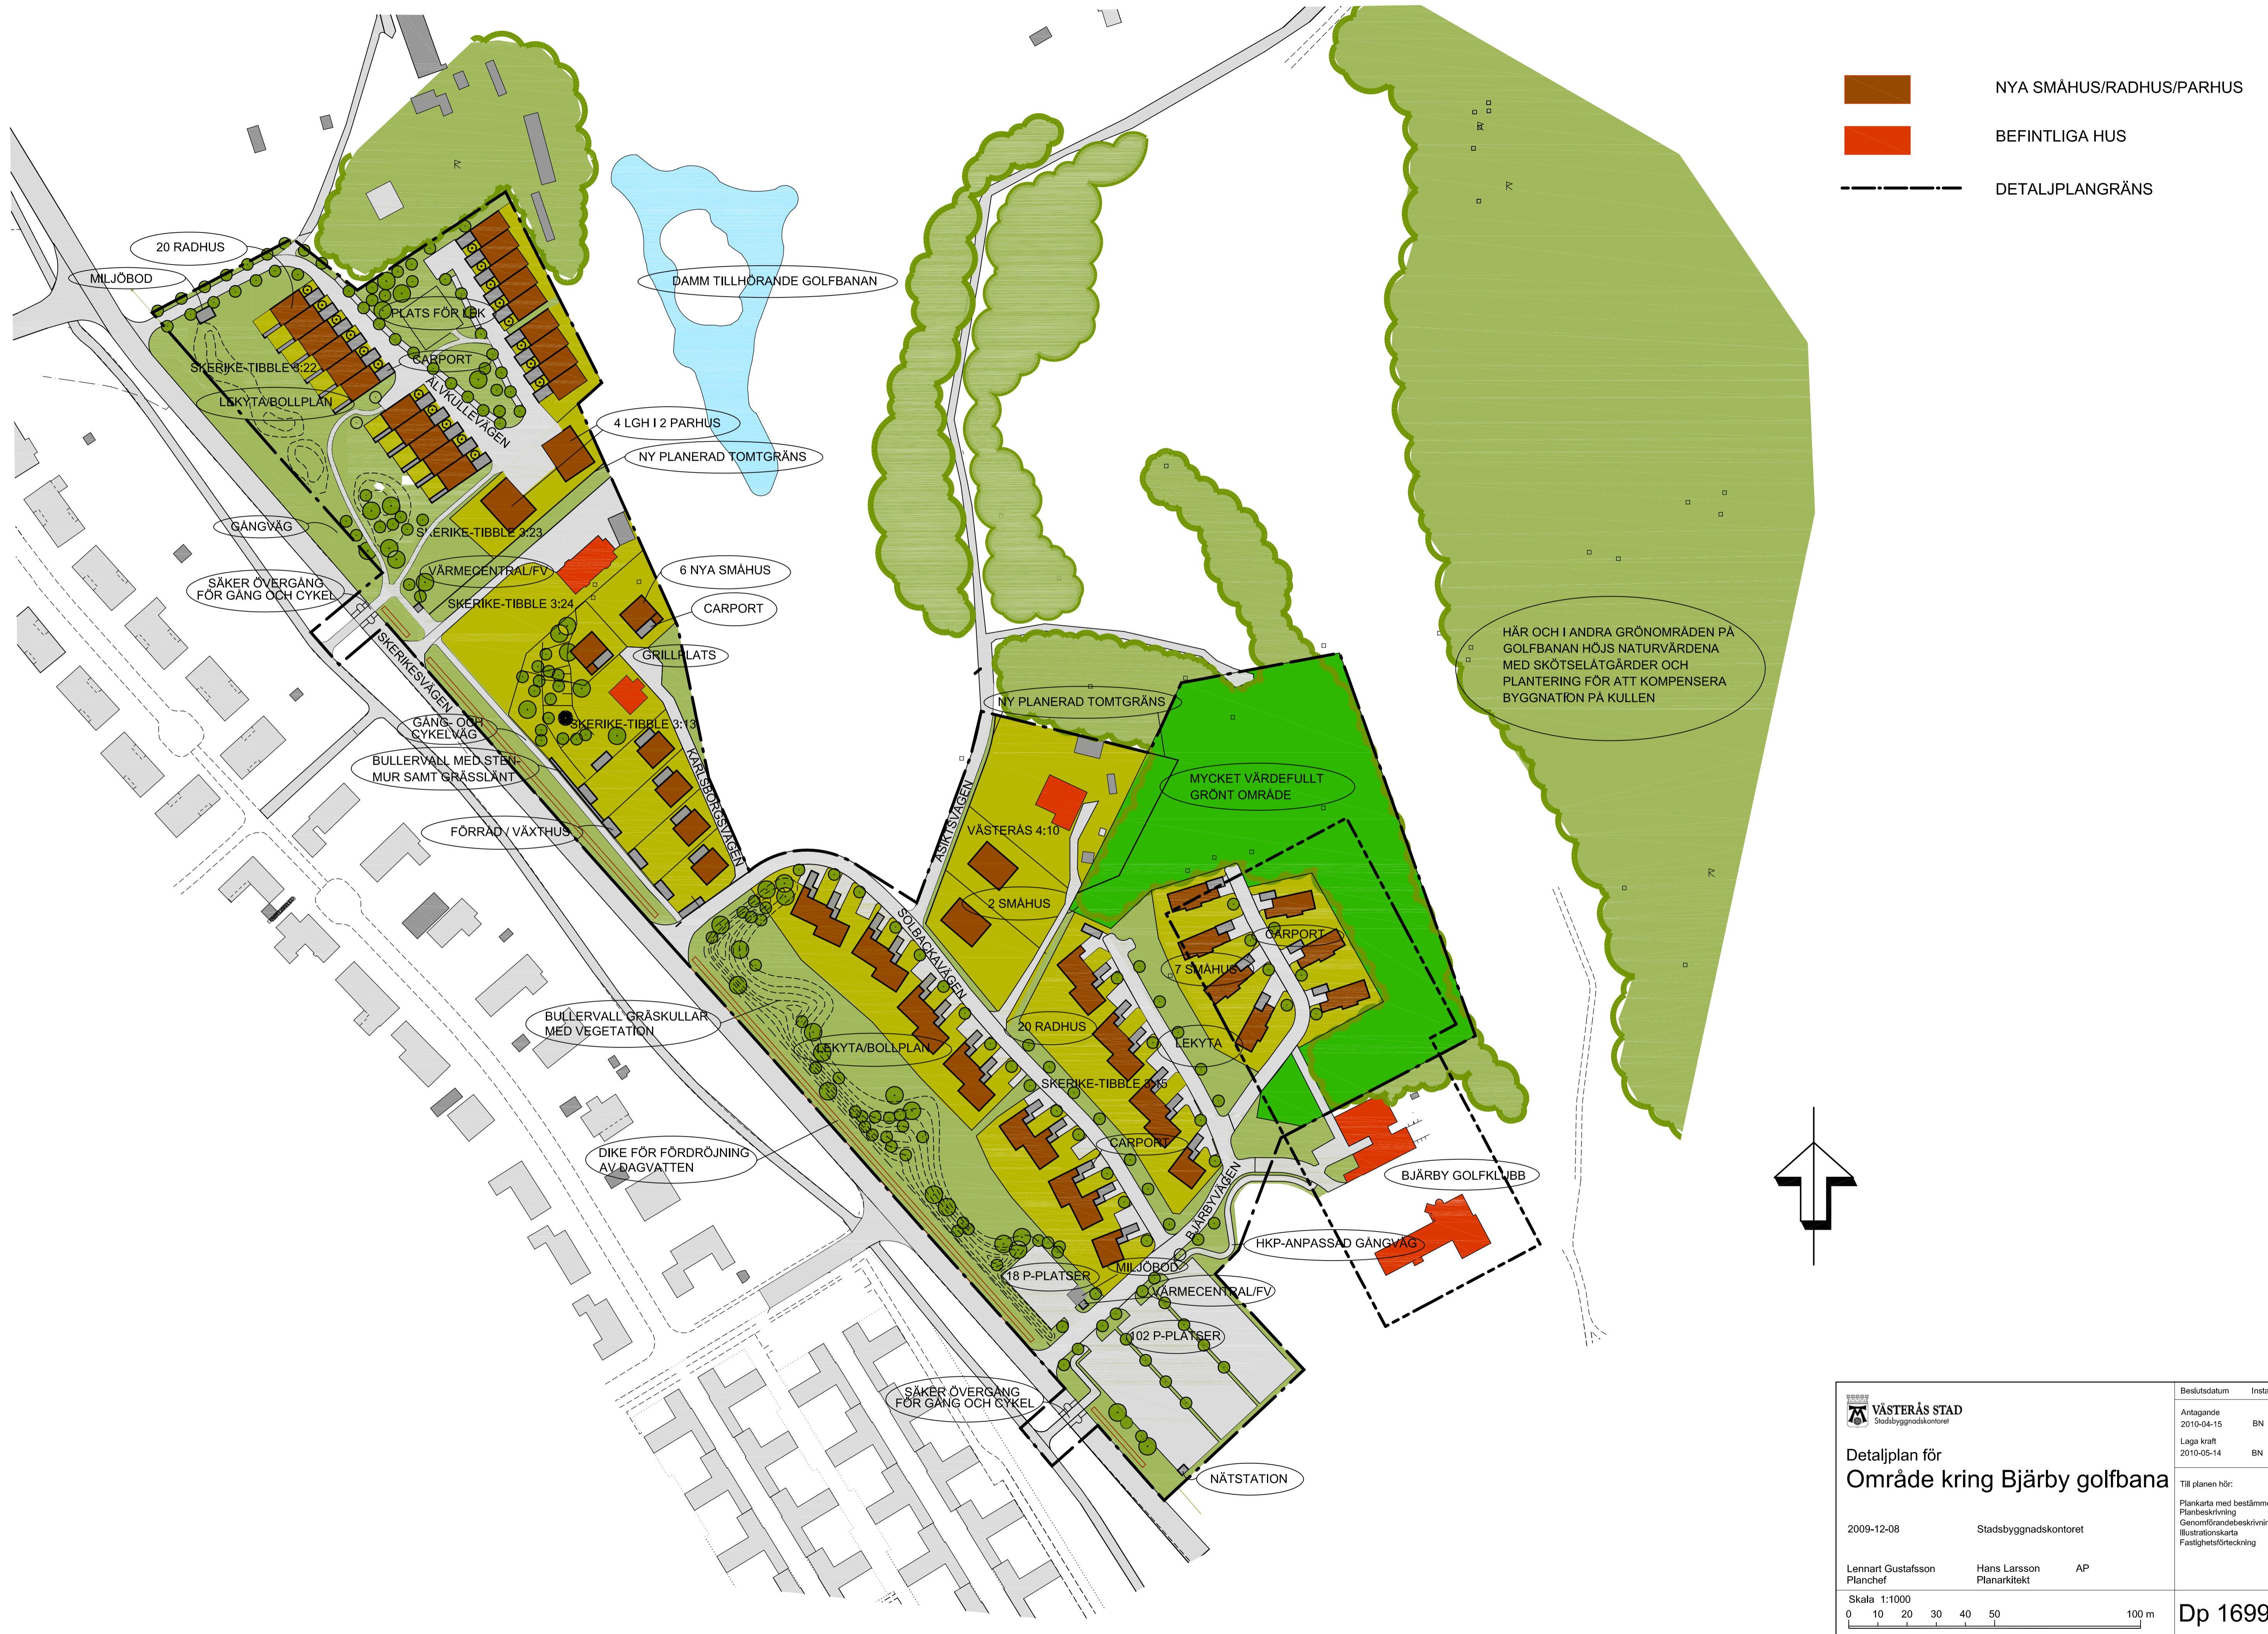

PLANILLUSTRATION

VÄSTERÅS STAD Stadsbyggnadskontoret		Beslutsdatum 2010-04-15 Instans BN
Detaljplan för Område kring Bjärby golfbana		Laga kraft 2010-05-14 Instans BN
Till planen hör: Plankarta med bestämmelser Planbeskrivning Genomförandebeskrivning Illustrationskarta Fastighetsförteckning		
2009-12-08 Lennart Gustafsson Planchef	Stadsbyggnadskontoret Hans Larsson Planarkitekt	AP
Skala 1:1000 0 10 20 30 40 50 100 m		Dp 1699