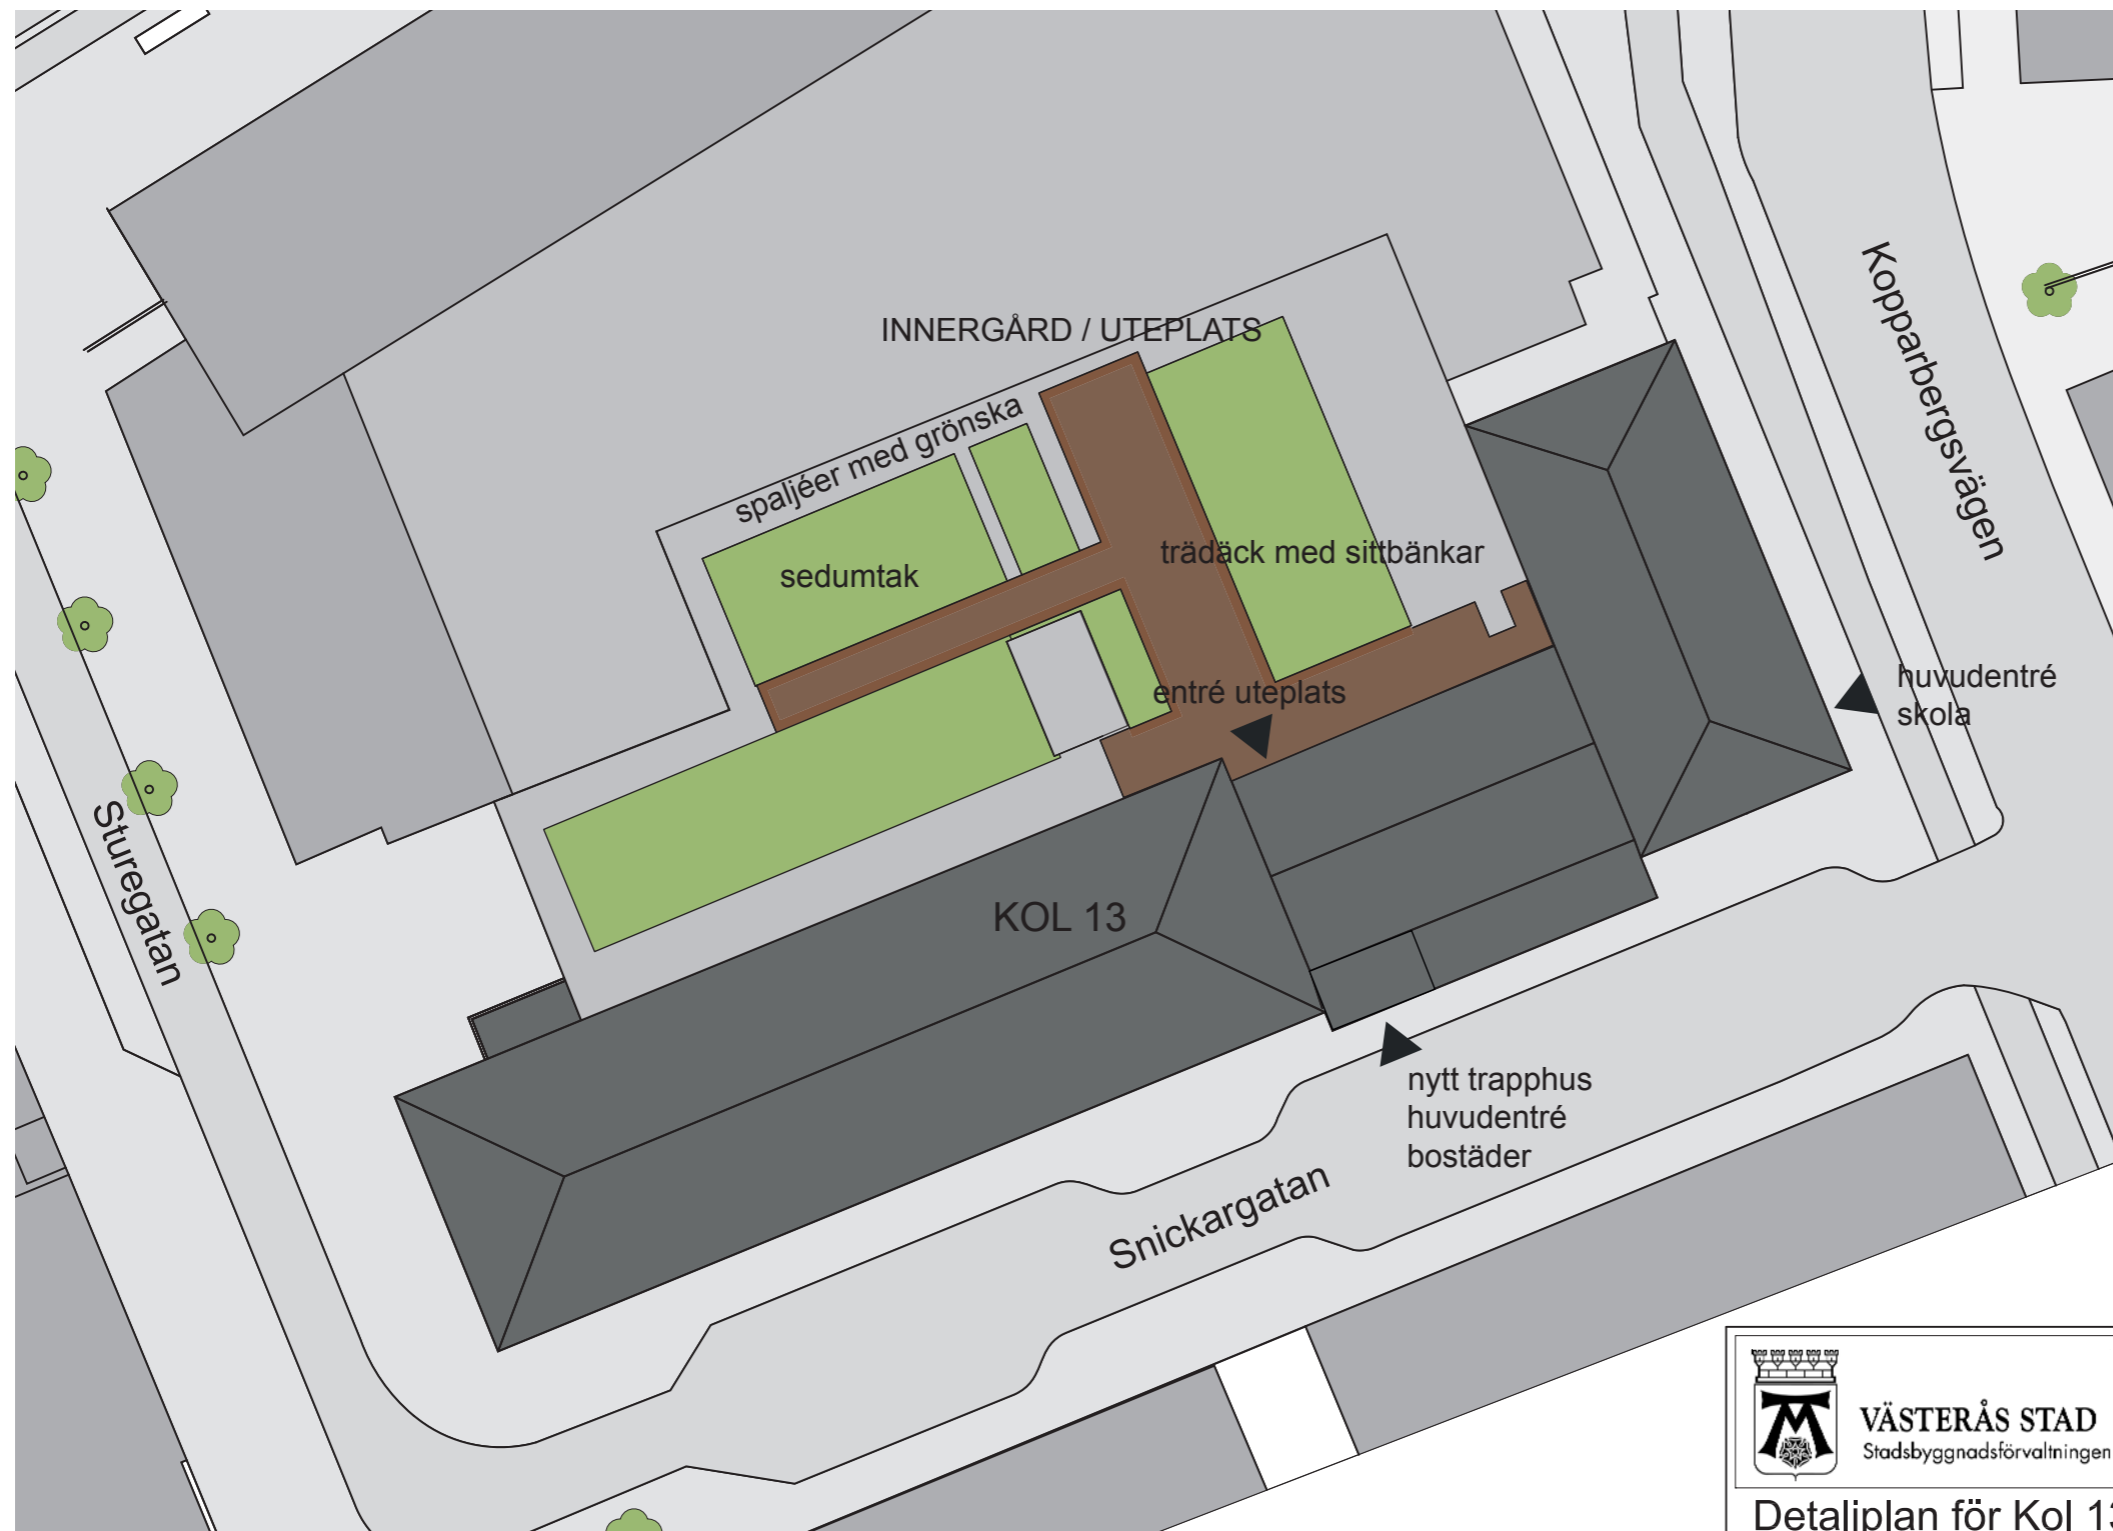

ILLUSTRATION

 VÄSTERÅS STAD Stadsbyggnadsförvaltningen	<h2>ANTAGANDE</h2>	Beslutsdatum Instans
		Antagande Laga kraft
Detaljplan för Kol 13 2014-06-03 rev. 2014-09-16 Stadsbyggnadsförvaltningen	Till planen hör: Plankarta med bestämmelser Planbeskrivning Genomförandebeskrivning Illustrationskarta Fastighetsförteckning	Dp 1796
Lovisa Gustavsson Planarkitekt	Skala 1:500 A3 