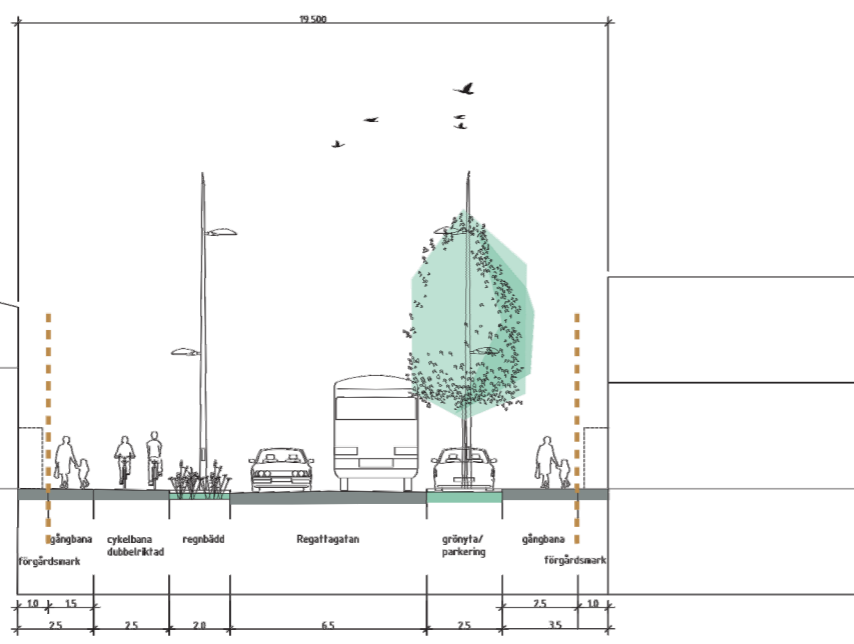

ILLUSTRATIONSKARTA (ej skalenlig)

Regattan

Archus

Regattagatan (södra delen)

Skiss  
2020-06-05

Skala 1:100  
0 1 2 3 4 5 10  
Meter

Skala 1:200  
0 2 4 6 8 10 20  
Meter

KLÖVERN