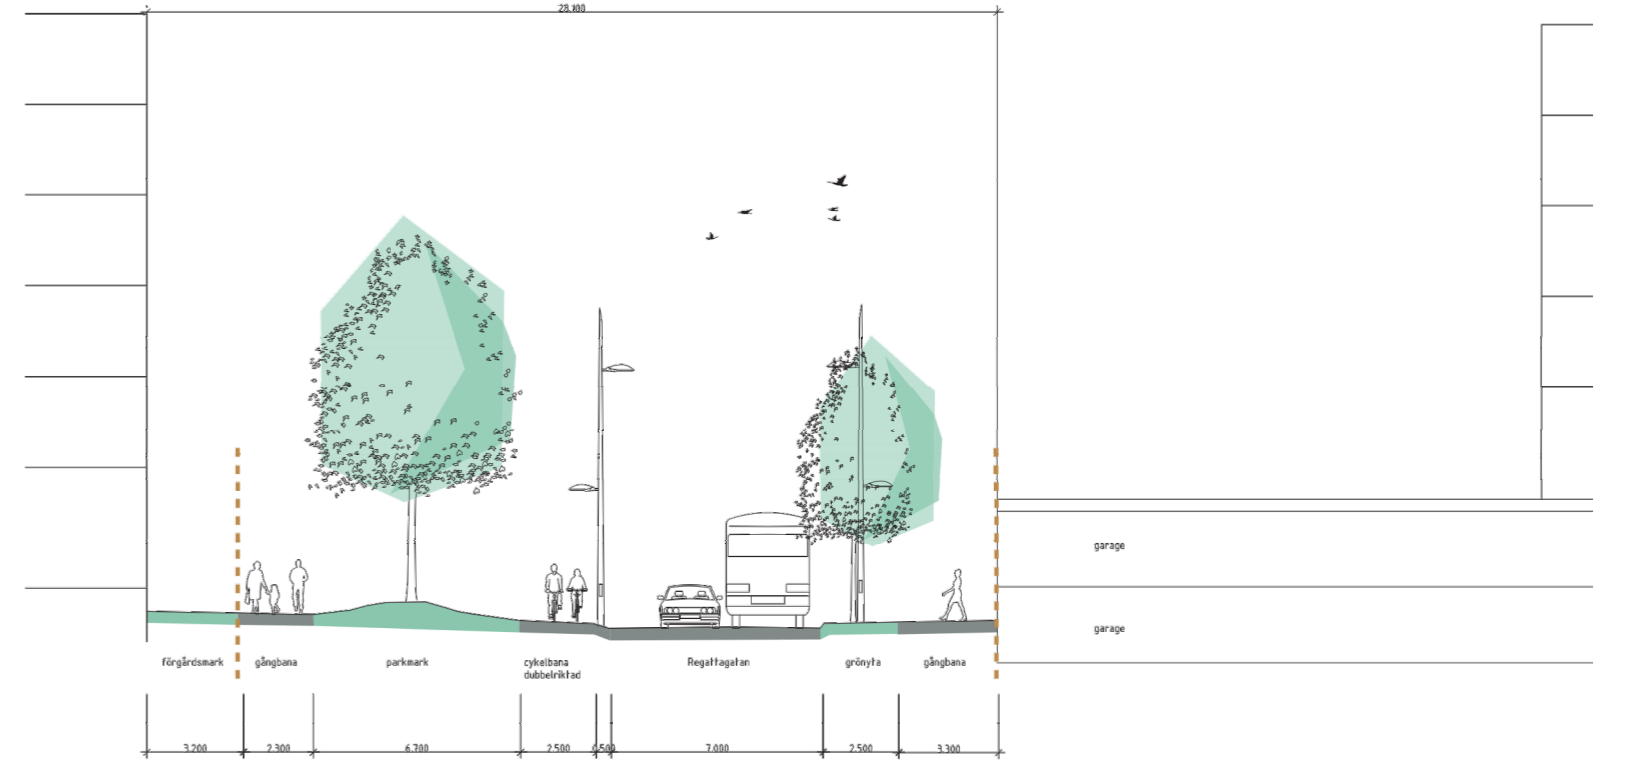

ILLUSTRATIONSKARTA (ej skalenlig)

Regattan

Archus

Regattagatan (södra delen)

Skiss  
2020-06-05

Skala 1:100  
0 1 2 3 4 5 10  
Meter

Skala 1:200  
0 2 4 6 8 10 20  
Meter

KLÖVERN

Archus Arkitektur  
www.archus.se  
Kopparbergsvägen 8  
722 13 Västerås  
Tel 021 15 60 00

<p>VÄSTERÅS STAD Stadsbyggnadsförvaltningen</p>	<p>SAMRÅD</p>	<p>Beslutsdatum</p>	<p>Instans</p>
		<p>Antagande</p>	<p>Laga kraft</p>
<p>Detaljplan för Regattan 46 &amp; Kryssaren 3 m.fl. Öster Mälarstrand, Västerås</p>		<p>Till planen hör: Plankarta med bestämmelser Planbeskrivning Genomförandebeskrivning Illustrationskarta Fastighetsförteckning</p>	
<p>2021-02-09 Stadsbyggnadsförvaltningen</p>		<p>Malin Björklund Planarkitekt</p>	
<p>Ronald Carter Planarkitekt</p>		<p>Skala 1:1000 A1 0 10 20 30 40 50 100 m</p>	
			<p>Dp 1886</p>