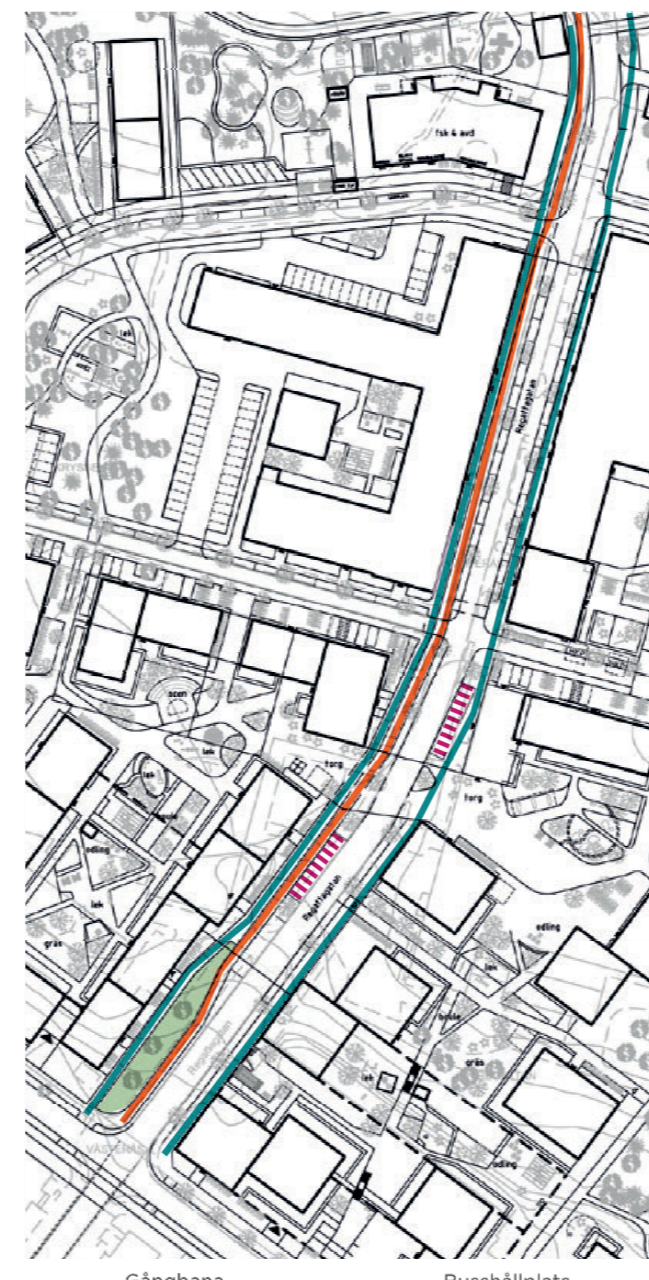

ILLUSTRATIONSKARTA (ej skalenlig)

Regattan

Archus

Regattagatan (södra delen)

Skiss  
2020-06-05

Skala 1:100  
0 1 2 3 4 5 10  
Meter

Skala 1:200  
0 2 4 6 8 10 20  
Meter

KLÖVERN

Archus Arkitektur  
www.archus.se  
Kopparbergsvägen 8  
722 13 Västerås  
Tel 021 15 60 00

<p>VÄSTERÅS STAD Stadsbyggnadsförvaltningen</p>	<p>SAMRÅD</p>	<p>Beslutsdatum</p>	<p>Instans</p>
		<p>Antagande</p>	<p>Laga kraft</p>
<p>Detaljplan för Regattan 46 &amp; Kryssaren 3 m.fl. Öster Mälarstrand, Västerås</p>		<p>Till planen hör: Plankarta med bestämmelser Planbeskrivning Genomförandebeskrivning Illustrationskarta Fastighetsförteckning</p>	
<p>2021-02-09 Stadsbyggnadsförvaltningen</p>		<p>Malin Björklund Planarkitekt</p>	
<p>Ronald Carter Planarkitekt</p>		<p>Skala 1:1000 A1 0 10 20 30 40 50 100 m</p>	
			<p>Dp 1886</p>